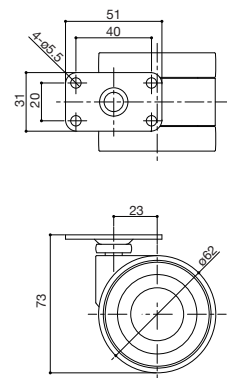

df

df
62mm

DF1-0MA-ZN2-062
ねじ込みタイプ
Threaded stem type

DF1-0MP-ZN2-062
平付けタイプ
Plate stem type

DF1-0MK-ZN2-062
差し込みタイプ
Threaded stem type