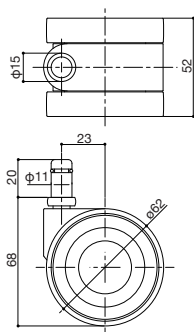

df

df
62mm

DF1-0MA-ZN2-062
ねじ込みタイプ
Threaded stem type

DF1-0MP-ZN2-062
平付けタイプ
Plate stem type

DF1-0MK-ZN2-062
差し込みタイプ
Threaded stem type