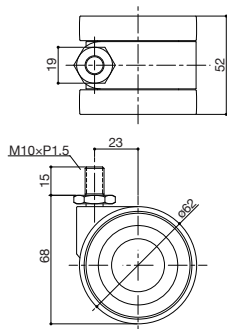

df

df
62mm

DF1-0MA-ZN2-062
ねじ込みタイプ
Threaded stem type

DF1-0MP-ZN2-062
平付けタイプ
Plate stem type

DF1-0MK-ZN2-062
差し込みタイプ
Threaded stem type